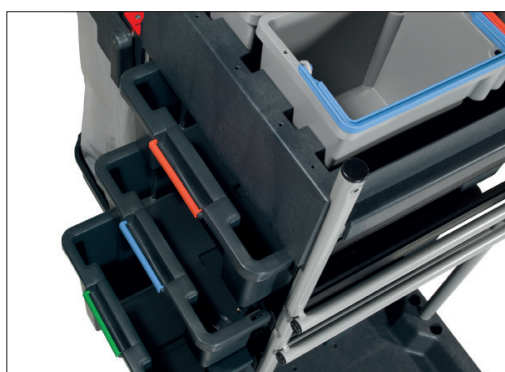

Graphite SCG werkwagens met uitbreidingskits

Ideaal voor dagelijks vloeronderhoud!

DE
MOGELIJKHEDEN
VAN UITBREIDING VAN
SCHOONMAAK-
PRODUCTEN
OP DE WERKWAGEN
ZIJN ENORM!

De graphite SCG seriewerkwagens kenmerkt zich door een eenvoudig, maar oersterk chassis. De werkwagen is naar eigen wens uit te breiden om de klus zo spoedig en goed mogelijk te laten verlopen. Met vele uitbreidingskit en aanpassingsmogelijkheden kan deze serie alles aan. Met de opties grote lades of zelfs afsluitbare deuren kan de werkwagen

VersaCare

SCG serie werkwagens

IN LIJN MET DE GRAPHITE SCHROBZUIGMACHINES

* Op bestelling

Werkwagen SCG 1405		Werkwagen SCG 1415		Werkwagen SCG 1705		Werkwagen SCG 1706	
Art. nr.	906206	Art. nr.	906207	Art. nr.	904272	Art. nr.	904273
Wielen	4x 100 mm	Wielen	4x 100 mm	Wielen	4x 100 mm	Wielen	4x 100 mm
Afvalunit	120 liter	Afvalunit	120 liter	Afvalunit	120 liter	Afvalunit	120 liter
Emmers	2x 5 liter zwenkemmer (rode/blauwe) hendel	Emmers	2x 6 liter emmer (rode/blauwe) hendel	Emmers	2x 10 liter emmer (rode/blauwe) hendel	Emmers	4x 5 liter emmer (rode/blauwe/groene/gele) hendel
Opbergruimte	geen	Opbergruimte	Open verdeelde vakken	Opbergruimte	Open verdeelde vakken	Opbergruimte	Twee diepe opbergboxen
Afmetingen	570x780x580mm	Afmetingen	570x1090x580mm	Afmetingen	570x1090x580mm	Afmetingen	570x1090x580mm

VRAAG NAAR DE MOGELIJKHEDEN EN WIJ VERVOLMAKEN UW BESTELLING

Uitbreidingskits

DE KITS ZIJN TOEPASBAAR OP DIVERSE WERKWAGENS.

Uitbreidingskit SGA 1

Art. nr.	904192
Emmers:	17 liter emmer met rode hendel
	17 liter emmer met blauwe hendel
Pers:	Universele pers
Tray	Interne emmer tray
Geschikt voor:	SCG 1405/1415/1705/1706/1707